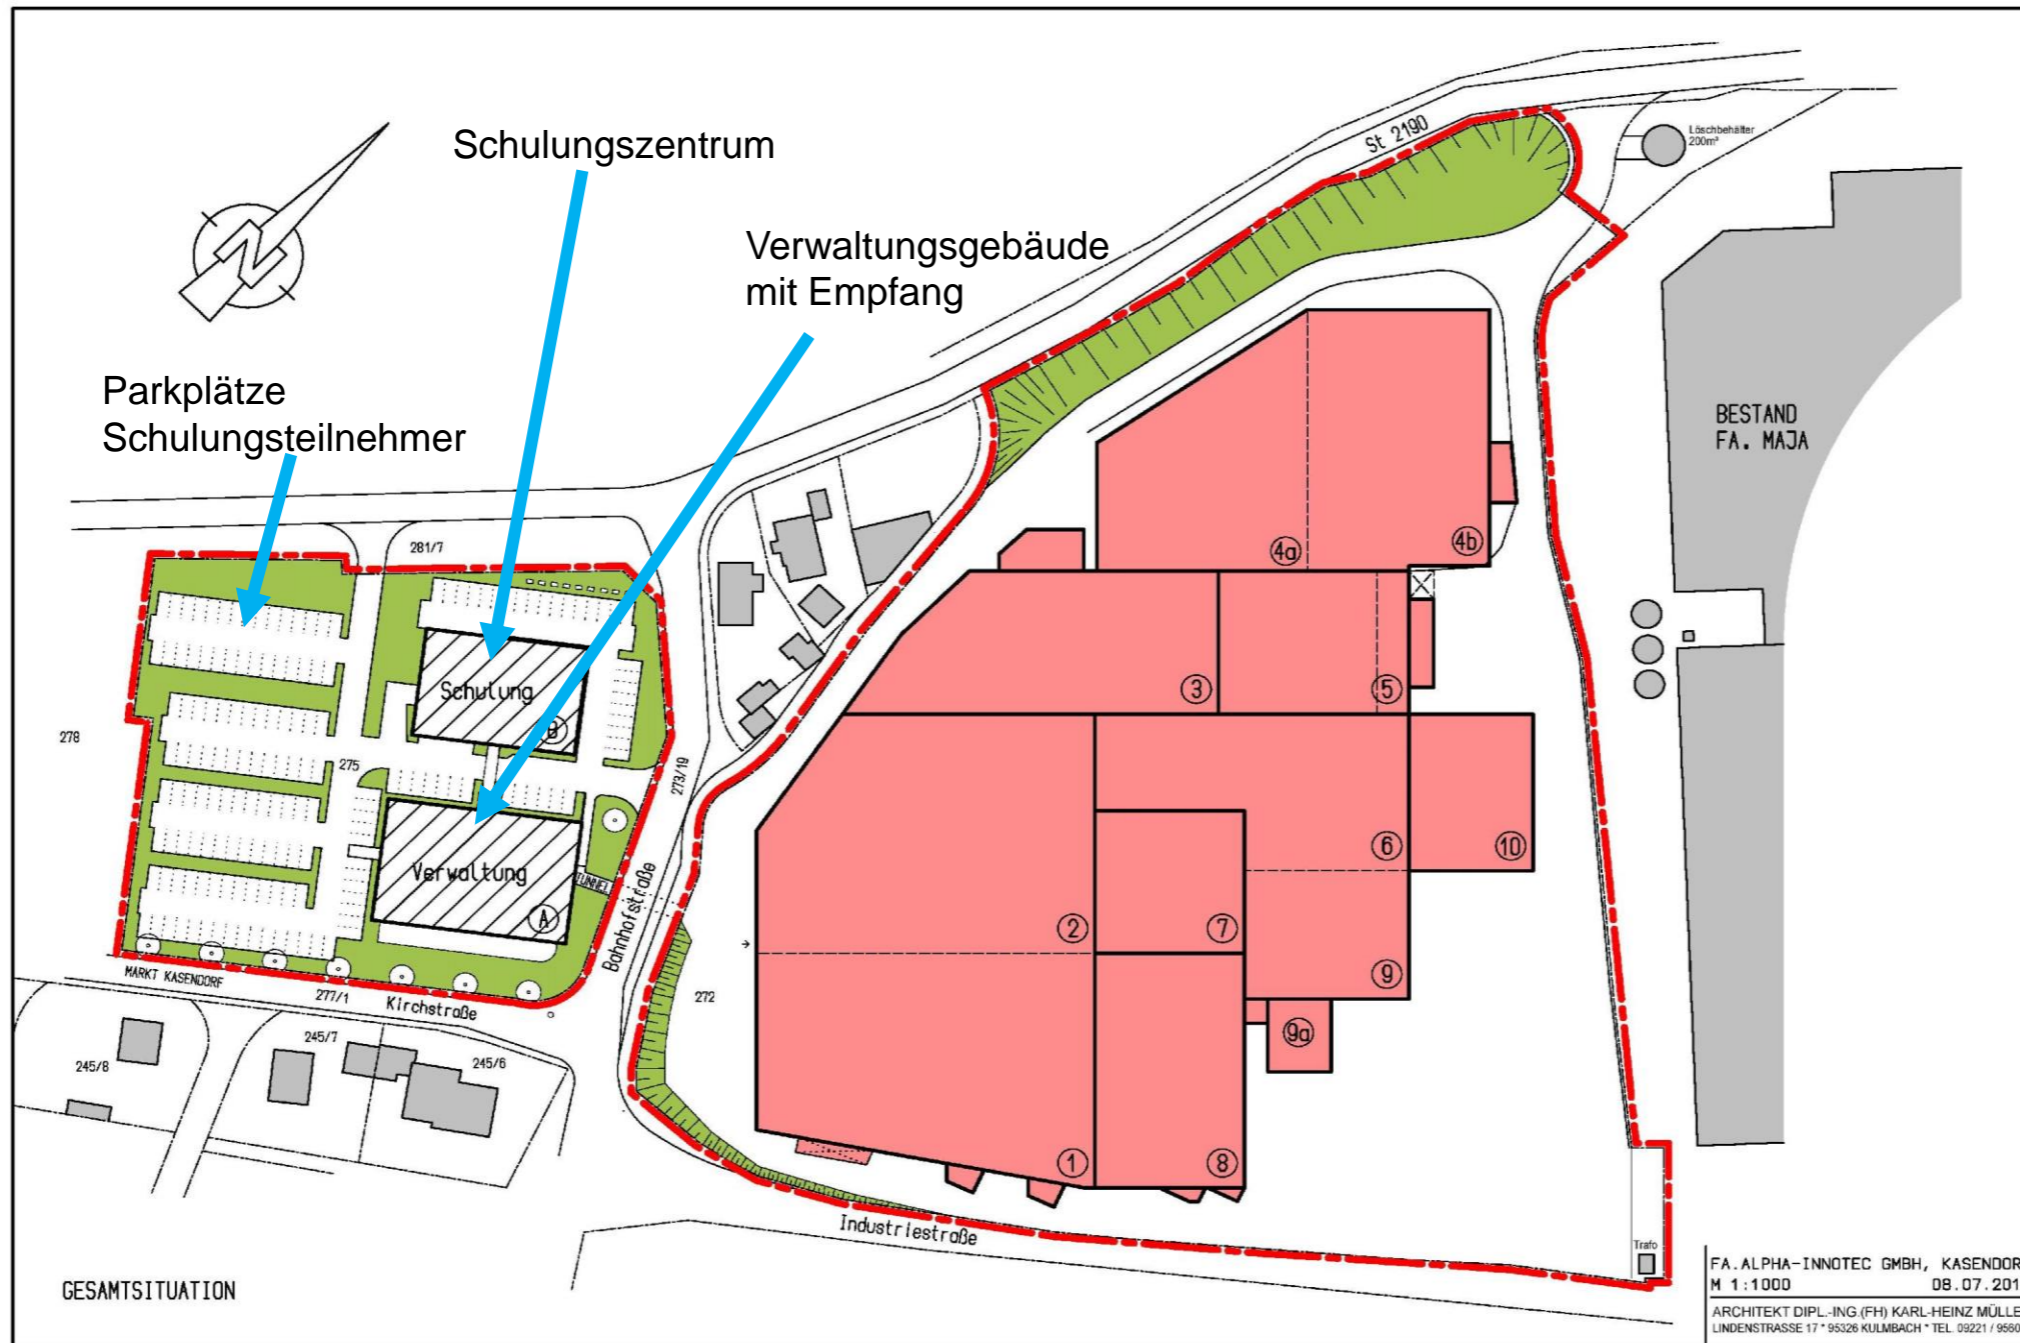

SCHULUNG INBETRIEBNAHME-PARTNER IBN-B

09:00 - 16:30 Uhr

Mittagessen ca. 12:30 im ait-Casino

Themen

- **Produktneuheiten**
- **Produktänderungen**
- **IBN bei neuen Produkten**
- **IBN Formalitäten**
- **Softwareupdates**
- **Fragen & Antworten**